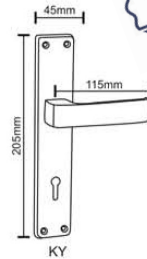

1128

FINISH	AB	BS
8" KY	1,700/-	1,700/-

904

FINISH	8" KY	10"
AB	-	2,167/-
BS	1,200/-	2,074/-
SG	-	2,228/-
SBN	-	2,167/-

500

Mortice Lock

FINISH	8" KY
AB	1,250/-
BS	1,250/-

1126