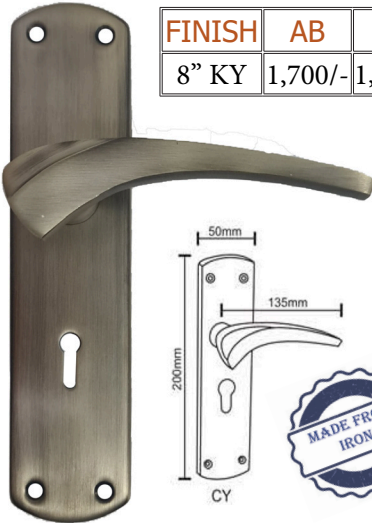

FINISH	AB	BS
8" KY	1,700/-	1,700/-