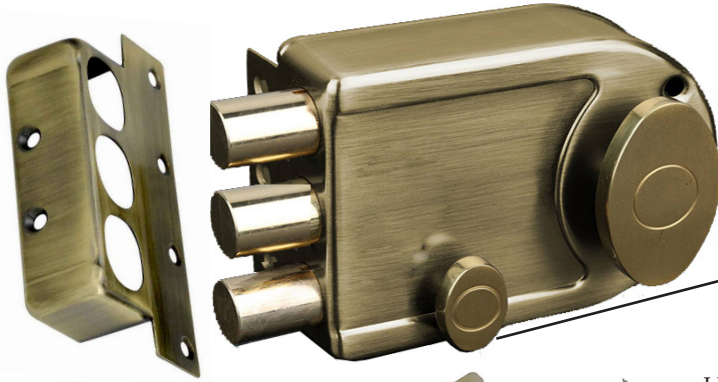

Gate Locks

**BABY LATCH
FOR EXTRA
SAFTY**

LED LIGHT

FINISH	DLTB01	DLTB03	DLTB02
AB	2,750/-	3,750/-	2,750/-
SS	2,750/-	3,750/-	-

TRIBOLT

**DLTB02
NO BABY LATCH**

01

03