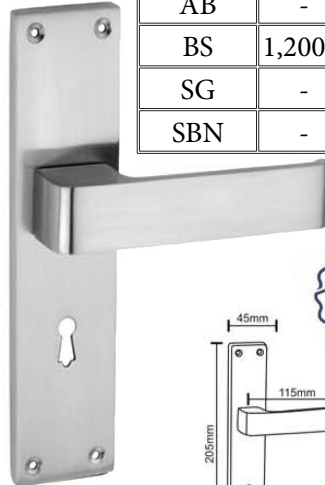

FINISH	8" KY	10"
AB	-	2,167/-
BS	1,200/-	2,074/-
SG	-	2,228/-
SBN	-	2,167/-