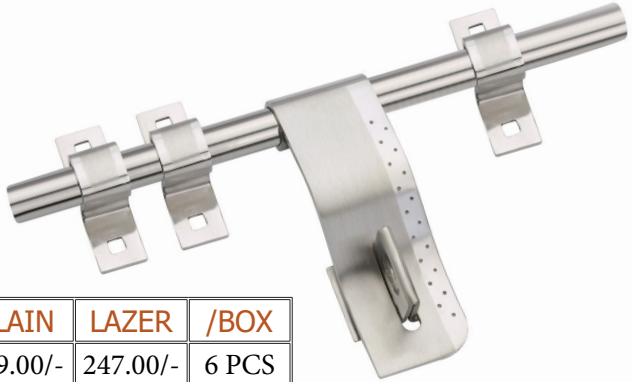

F.SPL

WELCOME

FLOWER

PLAIN

PLAIN

SIDE LINE

FINISH	CODE	PLAIN	LAZER	/BOX
8X12	SA8	219.00/-	247.00/-	6 PCS
10X14	SA104	271.00/-	292.00/-	6 PCS
10X5/8	SA106	-	557.00/-	1 PCS

FLOWER